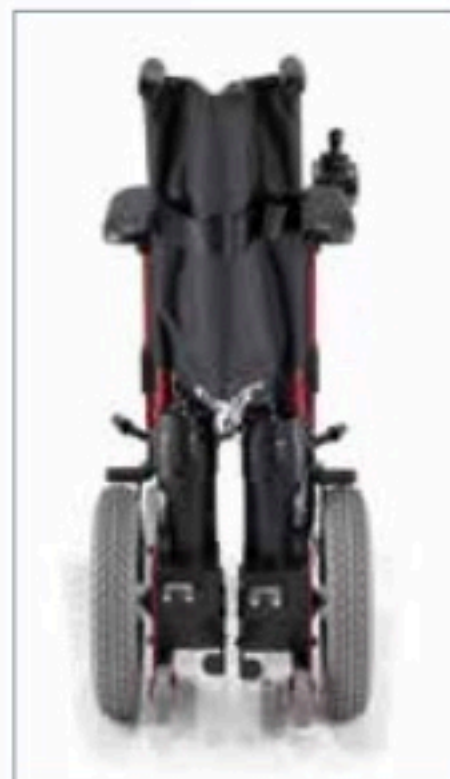

**Bella, svelta e pratica
larghezza esterna solo 58 cm
Nice, easy and practical
only 58 cm external width**

715 MAGIC
Sedia elettronica pieghevole

Standard: Motori da 330 watt con batterie da 100 A senza manutenzione. Comando con clacson, regolatore di velocità. Telaio pieghevole. Leggere imbottiture con tessuti ignifughi. Freni elettromagnetici. Braccioli desk regolabili in altezza ed estraibili. Pedane girevoli ed estraibili. Cintura di sicurezza. Ruote antiribaltamento. Caricabatteria. Velocità max 7 km/h. Autonomia 6h - 40 km.

Optional: Comando allo schienale.

715 MAGIC
Electronic folding chair

Standard: 330 watt motors with 100 A batteries without maintenance. Control box with horn, speed governor. Folding frame. Light padding with fire retardant upholsteries. Electromagnetic brakes. Adjustable and removable desk armrests. Swinging and detachable footrests. Security belt. Anti-overturn small wheels. Battery charger. Max speed 7 km/h. Range: 6h - 40 km.

Optional: Control box on backrest.

+ kg 30
BATTERY

Codice LEA 12.23.06.009
ISO Class 12.21.27.006

cm Ø 33	cm Ø 20	L 43	L 58	L 75 - 98	h 52	Standard	20%	Portata 120 kg