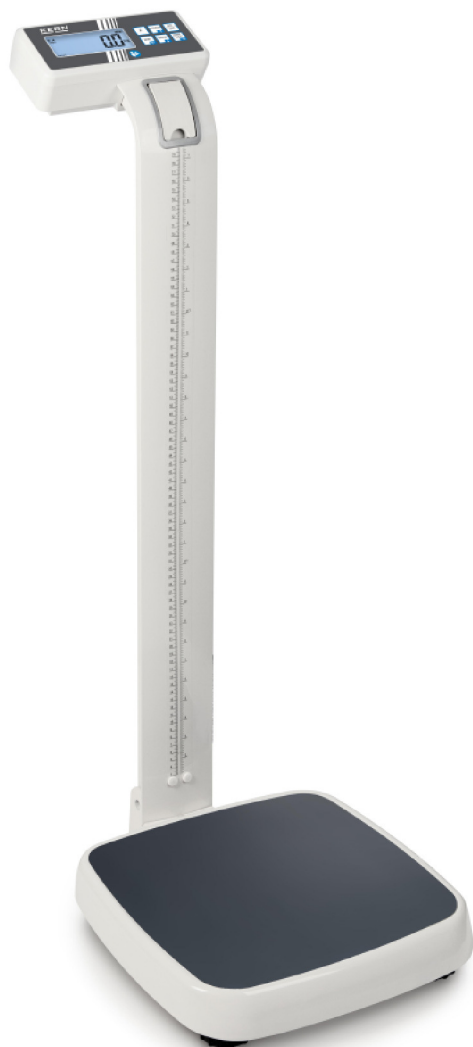

KERN MPN200K-1PM

Bilance pesapersona integrabili per il trasferimento wireless dei dati di pesata a sistemi EMR oppure EHR

Sistema di misurazione

Caricamento eccentrico a 1/3 [Max]: 100 g

Divisione [d]:	100 g
Intervallo di riscaldamento:	10 min
Linearit�:	100 g
Peso di calibrazione consigliato:	250 kg (M1)
Portata [Max]:	250 kg
Possibilit� di regolazione:	Registrazione con peso esterno
Range della tara:	250 kg
Riproducibilit�:	100 g
Risoluzione:	2500
Sistema di pesata:	Cella di carico
Tempo di stabilizzazione in condizioni di laborat.:	3 s
Unit� di misura:	kg

Display

Altezza cifre di display (grande): 2,500 cm

Dati tecnici di taratura

Carico minimo [Min]:	2 kg
Classe di taratura:	III
Divisione omologata [e]:	100 g
Omologazione di taratura in base a 2014/31/EU:	si
Periodic Verification for Italy:	969-112
Possibilit� di taratura in fabbrica:	si

Forma

Altezza stativo:	94 cm
Dimensioni apparecchio indicatore (LxPxA):	210 x 54 x 100 mm
Dimensioni piatto di pesata (LxPxA):	365 x 360 x 80 mm
Dimensioni totali (LxPxA):	365 x 570 x 1030 mm
Livella:	si
Lunghezza cavo:	1,800 m
Lunghezza cavo apparecchio indicatore:	1,800 m
Materiale della piatto di pesata:	Acciaio verniciato
Piedini girevole:	si
Superficie di pesata (LxP):	365 x 360 mm