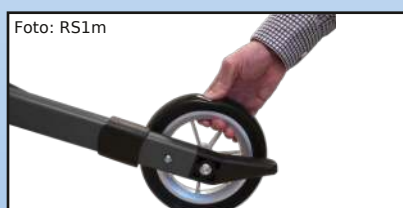

Il rollator Mobilex **Buffalo HD** ha un telaio in alluminio rinforzato ed è facilmente chiudibile per il trasporto. Il rollator è estremamente stabile e facile da manovrare. Il telaio rinforzato consente di sopportare pesi fino a 200 kg. Il rollator è dotato di grandi ruote scorrevoli e dispone di freni stazionabili. Il disegno ottimale e robusto del telaio è garante per il maggior comfort d'uso. Il rollator è dotato di serie di una sicura per il trasporto, di una borsa per la spesa asportabile, un cinturone poggiaschiena e di portabastone. Inoltre è disponibile una vasta gamma di accessori. Il rollator Mobilex Buffalo è testato ed approvato per supportare pesi fino a **200 kg**.

Rollator Mobilex Buffalo HD	Standard cod. 312305	Small cod. 312307
<i>Altezza dei manubri (regolabile)</i>	74 - 102 cm	66 - 86 cm
<i>Consigliato per utenti con un'altezza di</i>	150 - 200 cm	125 - 170 cm
<i>Altezza seduta</i>	62 cm	55 cm
<i>Larghezza aperto / chiuso</i>	68 / 22,5 cm	68 / 22,5 cm
<i>Larghezza interna tra i manubri</i>	56 cm	56 cm
<i>Lunghezza (profondità)</i>	66 cm	66 cm
<i>Peso (+ borsa 380 g)</i>	7,8 kg	7,5 kg
<i>Portata max. (rollator / borsa)</i>	200 kg / 5 kg	200 kg / 5 kg
<i>Freni</i>	2 stazionabili con funzione di parcheggio	
<i>Dimensione ruote</i>	Anteriore e posteriore: 200 x 35 mm	

Rollator Buffalo HD

Il rollator chiuso

Freni facili da azionare

Borsa asportabile

Accessori (per ulteriori accessori vedi rubrica RS)

Seduta rigida imbottita

Vassoio

Ombrello ripiegato

Frizione (set di due ruote)

Ruota morbida SOFT