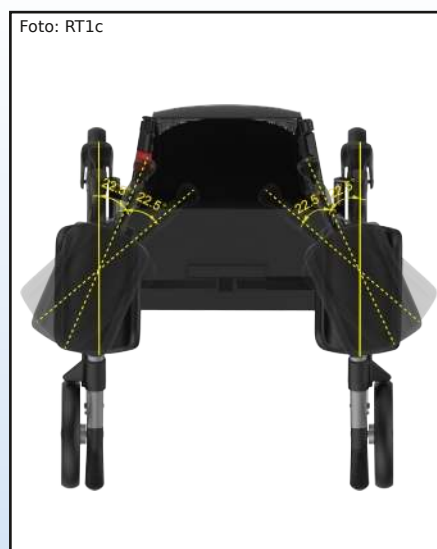

Appoggio antibracchiale rotabile *