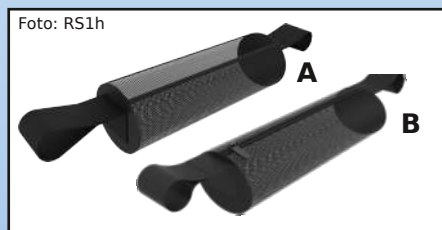

I rollator antibracchiali Mobilex **Tiger** e **Tiger Outdoor** si basano rispettivamente sugli eleganti rollator Leopard (Tiger) e Lion (Tiger Outdoor) e hanno quindi anche le loro caratteristiche e funzioni. Inoltre, i morbidi e confortevoli supporti antibracchiali sono regolabili in profondità, angolo e altezza. A parte che sul modello 312201 i braccioli possono essere ruotati verso l'interno in 2 passi di 22,5 gradi ciascuno. Il rollator è estremamente stabile e facile da manovrare. Ha ruote grandi e scorrevoli, con freni facili da usare e bloccabili. In posizione aperta il rollator è protetto contro lo sbloccaggio involontario. Di serie, il rollator ha un bloccaggio per il trasporto e una borsa spesa rimovibile. È inoltre disponibile un'ampia gamma di accessori. Il rollator Tiger Standard è omologato solo per uso in interni su pavimenti piani e per un peso utente fino a **150 kg**, mentre il modello Tiger Outdoor è omologato anche per un uso esterno per utenti con un peso fino a **200 kg**.

Rollator antibracchiale Tiger

Rollator antibracchiale Tiger Outdoor

Appoggio antibracchiale rotabile \*

### Accessori (per ulteriori accessori vedi rubrica RS)

Seduta rigida imbottita

Vassoio

Frizione (set per 2 ruote)

Borsa a retino aperta (A)  
Borsa a retino con cerniera (B)

Set cavi mono-freno

Portabastone (set completo)