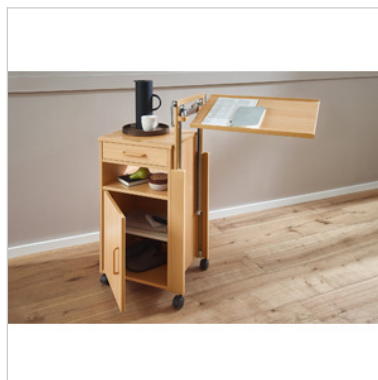

CARATTERISTICHE PRINCIPALI del letto Dali Standard:

- Carico di lavoro in sicurezza: 185 kg
- Peso massimo residente: 155 kg
- Intervallo di regolazione dell'altezza: da 40 a 80 cm
- Posizione anti-Trendelenburg (opzionale senza)
- Telecomando ricevitore wireless
- App Dali-Lock per la gestione delle funzioni di regolazione
- Sistema di azionamento a 24 volt
- L'installazione lato sicurezza con il sistema Easy Click non richiede attrezzi

Specifiche tecniche e dimensioni

Dimensioni totali :	102 x 215 cm
Regolazione in altezza :	40 ÷ 80 cm
Carico di lavoro in sicurezza :	185 kg
Peso massimo utente :	145 ÷ 155 kg
Alimentazione :	Sistema a 24 volt
Predisposto per l'utilizzo dell'app Dali-Lock :	Solo con il sistema a 24 volt
Regolazione schienale :	0° ÷ 70°
Regolazione sezione gambe :	0° ÷ 35°
Materiali :	Faggio Naturale
Piano rete :	90 x 190 cm
Peso :	97 kg
Rete :	Doghe in legno a molle (4 sezioni)
Ruote :	10 cm a bloccaggio singolo
Asta di sollevamento paziente :	Con maniglia triangolare

Accessori

XBM006 TAVOLINO PER LETTI DEGENZA

Comodino con tavolo basculante regolabile in altezza e inclinazione, corpo rivestito in plastica, finitura in faggio

XBM007 COMODINO CON TAVOLO SERVITORE REGOLABILE

Comodino con tavolo basculante regolabile in altezza e inclinazione, corpo rivestito in plastica, finitura in faggio.

XBM008 COMODINO CON TAVOLO SERVITORE

Comodino con tavolo ribaltabile, rivestito in plastica, finitura in faggio.