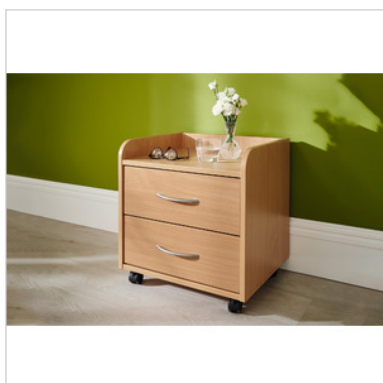

Accessori

XBM006 TAVOLINO PER LETTI DEGENZA

Comodino con tavolo basculante regolabile in altezza e inclinazione, corpo rivestito in plastica, finitura in faggio

XBM007 COMODINO CON TAVOLO SERVITORE REGOLABILE

Comodino con tavolo basculante regolabile in altezza e inclinazione, corpo rivestito in plastica, finitura in faggio.

XBM008 COMODINO CON TAVOLO SERVITORE

Comodino con tavolo ribaltabile, rivestito in plastica, finitura in faggio.