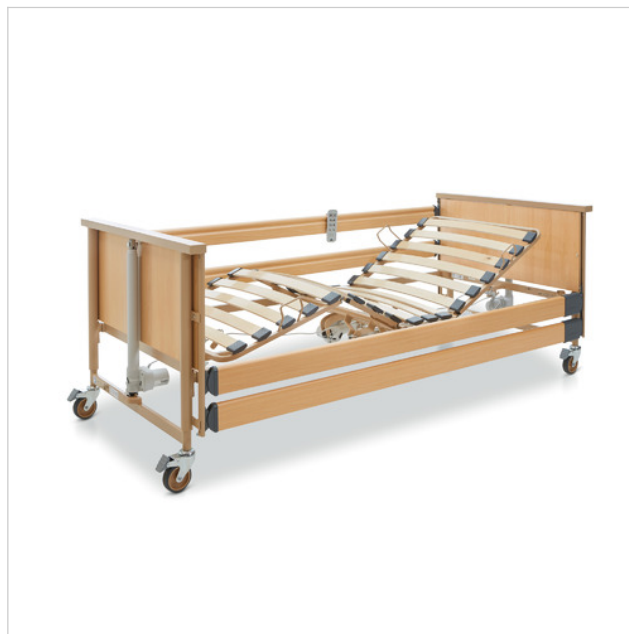

DATA DI STAMPA: Giovedì, 21 Marzo 2024

► VAI ALLA SCHEDA ON-LINE www.chinesport.it/go/XBM001/

XBM001 LETTO DALI STANDARD

Il letto di cura Dali combina comfort, sicurezza e facilità d'uso ad un ottimo rapporto prezzo / prestazioni. Il sistema Easy Click consente un montaggio e smontaggio semplice e senza sforzi. Fornito con il comando wireless portatile e un applicazione molto utile per comandare il letto a distanza.

CARATTERISTICHE PRINCIPALI del letto Dali Standard:

- Carico di lavoro in sicurezza: 185 kg
- Peso massimo residente: 155 kg
- Intervallo di regolazione dell'altezza: da 40 a 80 cm
- Posizione anti-Trendelenburg (opzionale senza)
- Telecomando ricevitore wireless
- App Dali-Lock per la gestione delle funzioni di regolazione
- Sistema di azionamento a 24 volt
- L'installazione lato sicurezza con il sistema Easy Click non richiede attrezzi

Specifiche tecniche e dimensioni

Dimensioni totali :	102 x 215 cm
Regolazione in altezza :	40 ÷ 80 cm
Carico di lavoro in sicurezza :	185 kg
Peso massimo utente :	145 ÷ 155 kg
Alimentazione :	Sistema a 24 volt
Predisposto per l'utilizzo dell'app Dali-Lock :	Solo con il sistema a 24 volt
Regolazione schienale :	0° ÷ 70°
Regolazione sezione gambe :	0° ÷ 35°
Materiali :	Faggio Naturale
Piano rete :	90 x 190 cm
Peso :	97 kg
Rete :	Doghe in legno a molle (4 sezioni)
Ruote :	10 cm a bloccaggio singolo
Asta di sollevamento paziente :	Con maniglia triangolare

Comodino con tavolo basculante regolabile in altezza e inclinazione, corpo rivestito in plastica, finitura in faggio.

XBM008 COMODINO CON TAVOLO SERVITORE

Comodino con tavolo ribaltabile, rivestito in plastica, finitura in faggio.