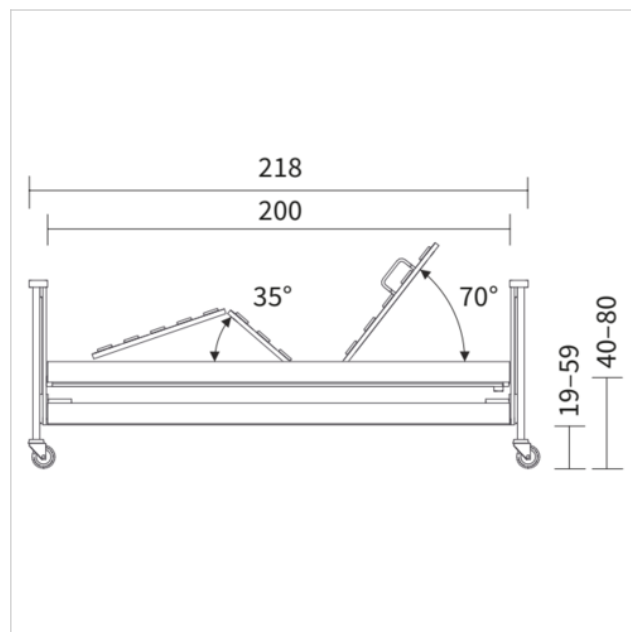

CARATTERISTICHE PRINCIPALI del letto Dali Standard:

- Carico di lavoro in sicurezza: 185 kg
- Peso massimo residente: 155 kg
- Intervallo di regolazione dell'altezza: da 40 a 80 cm
- Posizione anti-Trendelenburg (opzionale senza)
- Telecomando ricevitore wireless
- App Dali-Lock per la gestione delle funzioni di regolazione
- Sistema di azionamento a 24 volt
- L'installazione lato sicurezza con il sistema Easy Click non richiede attrezzi

Specifiche tecniche e dimensioni

Dimensioni totali :	102 x 215 cm
Regolazione in altezza :	40 ÷ 80 cm
Carico di lavoro in sicurezza :	185 kg
Peso massimo utente :	145 ÷ 155 kg
Alimentazione :	Sistema a 24 volt
Predisposto per l'utilizzo dell'app Dali-Lock :	Solo con il sistema a 24 volt
Regolazione schienale :	0° ÷ 70°
Regolazione sezione gambe :	0° ÷ 35°
Materiali :	Faggio Naturale
Piano rete :	90 x 190 cm
Peso :	97 kg
Rete :	Doghe in legno a molle (4 sezioni)
Ruote :	10 cm a bloccaggio singolo
Asta di sollevamento paziente :	Con maniglia triangolare