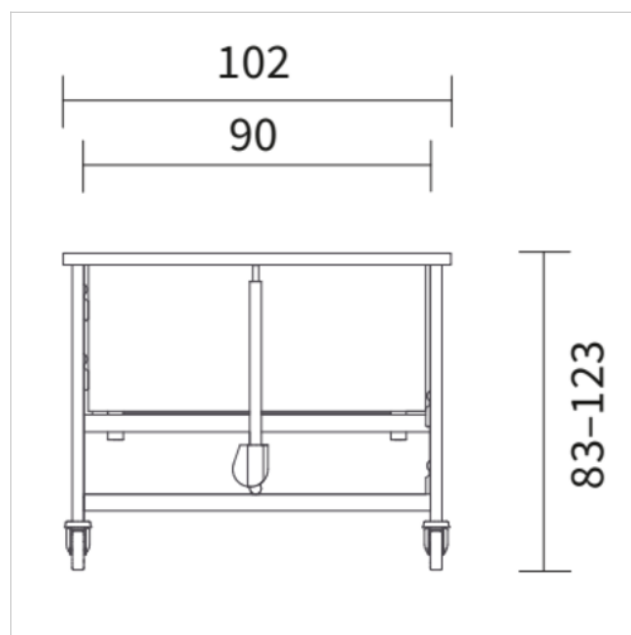

CARATTERISTICHE PRINCIPALI del letto Dali Standard:

- Carico di lavoro in sicurezza: 185 kg
- Peso massimo residente: 155 kg
- Intervallo di regolazione dell'altezza: da 40 a 80 cm
- Posizione anti-Trendelenburg (opzionale senza)
- Telecomando ricevitore wireless
- App Dali-Lock per la gestione delle funzioni di regolazione
- Sistema di azionamento a 24 volt
- L'installazione lato sicurezza con il sistema Easy Click non richiede attrezzi

Specifiche tecniche e dimensioni

Dimensioni totali :	102 x 215 cm
Regolazione in altezza :	40 ÷ 80 cm
Carico di lavoro in sicurezza :	185 kg
Peso massimo utente :	145 ÷ 155 kg
Alimentazione :	Sistema a 24 volt
Predisposto per l'utilizzo dell'app Dali-Lock :	Solo con il sistema a 24 volt
Regolazione schienale :	0° ÷ 70°
Regolazione sezione gambe :	0° ÷ 35°
Materiali :	Faggio Naturale
Piano rete :	90 x 190 cm
Peso :	97 kg
Rete :	Doghe in legno a molle (4 sezioni)
Ruote :	10 cm a bloccaggio singolo
Asta di sollevamento paziente :	Con maniglia triangolare