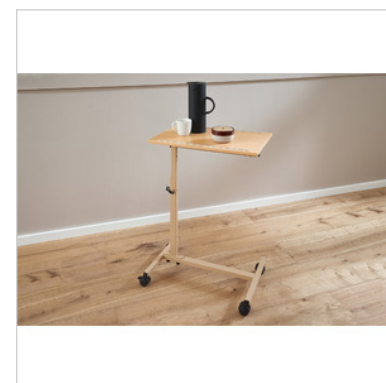

Accessori

XBM006 TAVOLINO PER LETTI DEGENZA

Comodino con tavolo basculante regolabile in altezza e inclinazione, corpo rivestito in plastica, finitura in faggio

XBM007 COMODINO CON TAVOLO SERVITORE REGOLABILE

Comodino con tavolo basculante regolabile in altezza e inclinazione, corpo rivestito in plastica, finitura in faggio.

XBM008 COMODINO CON TAVOLO SERVITORE

Comodino con tavolo ribaltabile, rivestito in plastica, finitura in faggio.

XBM009 COMODINO BASSO

Comodino con corpo plastificato e finitura in faggio naturale.

XBM010 TAVOLO SERVITORE DUO

Regolabile in altezza e inclinazione del piano d'appoggio e sezione tavolo fissa, con finitura in faggio.

XBM011 TAVOLO SERVITORE SOLO

Regolabile in altezza e inclinazione del piano d'appoggio, con finitura in faggio.

Altre immagini dell'articolo