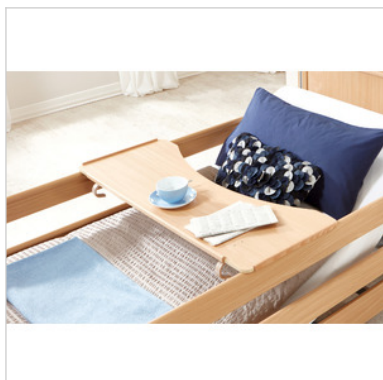

Accessori

XBM006 TAVOLINO PER LETTI DEGENZA

Comodino con tavolo basculante regolabile in altezza e inclinazione, corpo rivestito in plastica, finitura in faggio