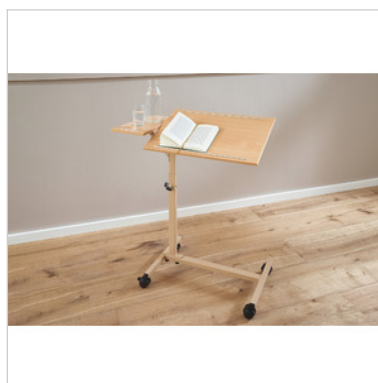

CARATTERISTICHE PRINCIPALI del letto Dali Standard:

- Carico di lavoro in sicurezza: 185 kg
- Peso massimo residente: 155 kg
- Intervallo di regolazione dell'altezza: da 40 a 80 cm
- Posizione anti-Trendelenburg (opzionale senza)
- Telecomando ricevitore wireless
- App Dali-Lock per la gestione delle funzioni di regolazione
- Sistema di azionamento a 24 volt
- L'installazione lato sicurezza con il sistema Easy Click non richiede attrezzi

Specifiche tecniche e dimensioni

Dimensioni totali :	102 x 215 cm
Regolazione in altezza :	40 ÷ 80 cm
Carico di lavoro in sicurezza :	185 kg
Peso massimo utente :	145 ÷ 155 kg
Alimentazione :	Sistema a 24 volt
Predisposto per l'utilizzo dell'app Dali-Lock :	Solo con il sistema a 24 volt
Regolazione schienale :	0° ÷ 70°
Regolazione sezione gambe :	0° ÷ 35°
Materiali :	Faggio Naturale
Piano rete :	90 x 190 cm
Peso :	97 kg
Rete :	Doghe in legno a molle (4 sezioni)
Ruote :	10 cm a bloccaggio singolo
Asta di sollevamento paziente :	Con maniglia triangolare

Comodino con tavolo basculante regolabile in altezza e inclinazione, corpo rivestito in plastica, finitura in faggio.

XBM008 COMODINO CON TAVOLO SERVITORE

Comodino con tavolo ribaltabile, rivestito in plastica, finitura in faggio.

XBM009 COMODINO BASSO

Comodino con corpo plastificato e finitura in faggio naturale.

XBM010 TAVOLO SERVITORE DUO

Regolabile in altezza e inclinazione del piano d'appoggio e sezione tavolo fissa, con finitura in faggio.