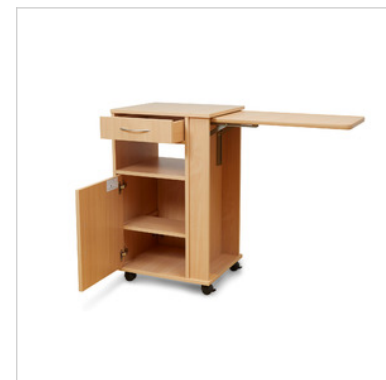

CARATTERISTICHE PRINCIPALI del letto Dali Standard:

- Carico di lavoro in sicurezza: 185 kg
- Peso massimo residente: 155 kg
- Intervallo di regolazione dell'altezza: da 40 a 80 cm
- Posizione anti-Trendelenburg (opzionale senza)
- Telecomando ricevitore wireless
- App Dali-Lock per la gestione delle funzioni di regolazione
- Sistema di azionamento a 24 volt
- L'installazione lato sicurezza con il sistema Easy Click non richiede attrezzi

Specifiche tecniche e dimensioni

Dimensioni totali :	102 x 215 cm
Regolazione in altezza :	40 ÷ 80 cm
Carico di lavoro in sicurezza :	185 kg
Peso massimo utente :	145 ÷ 155 kg
Alimentazione :	Sistema a 24 volt
Predisposto per l'utilizzo dell'app Dali-Lock :	Solo con il sistema a 24 volt
Regolazione schienale :	0° ÷ 70°
Regolazione sezione gambe :	0° ÷ 35°
Materiali :	Faggio Naturale
Piano rete :	90 x 190 cm
Peso :	97 kg
Rete :	Doghe in legno a molle (4 sezioni)
Ruote :	10 cm a bloccaggio singolo
Asta di sollevamento paziente :	Con maniglia triangolare

Accessori

XBM006 TAVOLINO PER LETTI DEGENZA

Comodino con tavolo basculante regolabile in altezza e inclinazione, corpo rivestito in plastica, finitura in faggio

XBM007 COMODINO CON TAVOLO SERVITORE REGOLABILE

Comodino con tavolo basculante regolabile in altezza e inclinazione, corpo rivestito in plastica, finitura in faggio.

XBM008 COMODINO CON TAVOLO SERVITORE

Comodino con tavolo ribaltabile, rivestito in plastica, finitura in faggio.