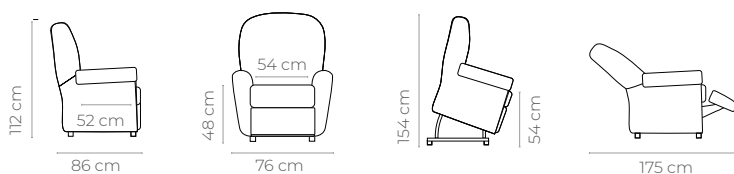

A close-up photograph of a green sofa cushion, showing the texture of the fabric and the stitching. The cushion is positioned on the left side of the frame, with the rest of the sofa and background being white.

Olimpia CUBE

Comoda
Versatile
Maneggevole

Green

Brown

Dark Red

OLIMPIA CUBE

La nuova poltrona OLIMPIA CUBE in poche mosse e senza particolari operazioni, può essere trasformata in un cubo. È stata studiata e progettata per quegli ambienti in cui si trovano porte strette o comunque spazi estremamente ridotti. Il nuovo sistema permette di piegare all'insù i braccioli facendo così ridurre le dimensioni della larghezza complessiva ad appena **60 cm**, e di piegare lo schienale fino a raggiungere l'ingombro di un cubo con una massima altezza di **65 cm**.

La poltrona è dotata di roller system utile per lo spostamento su brevi tragitti. /

The new OLIMPIA CUBE armchair can be transformed into a cube in just a few simple steps. It is designed for rooms with narrow doors or extremely small spaces. The new system allows the armrests to be folded up, thus reducing the overall width to just **60 cm**, and the backrest to be folded down to the size of a cube with a maximum height of **65 cm**.

Roller system (standard): This is a practical lifting mechanism on four independent wheels actuated by a pedal lever at the back: a functional and practical system to easily transport the armchair to different rooms.