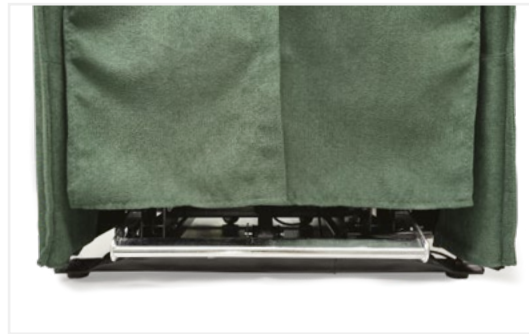

Olimpia CUBE

Comoda
Versatile
Maneggevole

Green

Brown

Dark Red

OLIMPIA CUBE

La nuova poltrona OLIMPIA CUBE in poche mosse e senza particolari operazioni, può essere trasformata in un cubo. È stata studiata e progettata per quegli ambienti in cui si trovano porte strette o comunque spazi estremamente ridotti. Il nuovo sistema permette di piegare all'insù i braccioli facendo così ridurre le dimensioni della larghezza complessiva ad appena **60 cm**, e di piegare lo schienale fino a raggiungere l'ingombro di un cubo con una massima altezza di **65 cm**.

La poltrona è dotata di roller system utile per lo spostamento su brevi tragitti. /

The new OLIMPIA CUBE armchair can be transformed into a cube in just a few simple steps. It is designed for rooms with narrow doors or extremely small spaces. The new system allows the armrests to be folded up, thus reducing the overall width to just **60 cm**, and the backrest to be folded down to the size of a cube with a maximum height of **65 cm**.

The armchair is equipped with a roller system useful for movement over short distances.

■ Posizione lift-up / Lift-up position

■ Posizione TV / TV position

■ Posizione relax / Relaxing position

■ Roller System - Standard

■ Braccioli pieghevoli / Folding armrest

■ Schienale pieghevole / Folding backrest

NEW

Roller system (di serie): È un pratico meccanismo di sollevamento su quattro ruote indipendenti azionato mediante una leva a pedale posta nella parte posteriore: un sistema funzionale e pratico che permette di trasportare facilmente la poltrona da una stanza all'altra./