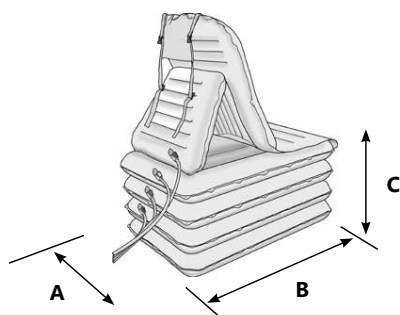

## Cuscino di sollevamento messa in piedi AQUILA

**Mangar**  
HEALTH

Il **cuscino AQUILA** è un dispositivo di **sollevamento** dei pazienti caduti a terra sia in **ambienti interni** che **esterni**. La messa in funzione dell'ausilio può essere effettuata anche da un **singolo operatore** che, posizionato l'utente sul cuscino attiva il **sollevamento ad aria** tramite un semplice comando.

Lo **schienale** consente all'assistito di trovare il giusto equilibrio ed assumere la **posizione seduta** per facilitare la messa in piedi.

Alimentato da un compressore portatile, che permette di trasportare ed utilizzare il cuscino ovunque. Il compressore è caricato alla presa elettrica, la ricarica completa richiede circa 12 ore; grazie ai LED luminosi presenti sullo stesso è possibile riconoscere lo stato della carica.

- ↔ (A) 64 cm
- ↗ (B) 112 cm
- ↑ (C) 56 cm
- ⚖ 6,3 kg
- ⚖ 220 kg

Le **dimensioni contenute**, il cuscino è infatti largo **64 cm** e **profondo 112 cm**, ne consentono l'utilizzo anche in **ambienti con spazi ristretti** come ad esempio il bagno oppure la cucina. L'altezza massima da terra raggiunta dalla seduta quando l'ausilio è completamente gonfiato corrisponde a **56 cm**. Permette il **sollevamento di utenti bariatrici** fino a **220 kg** di peso.