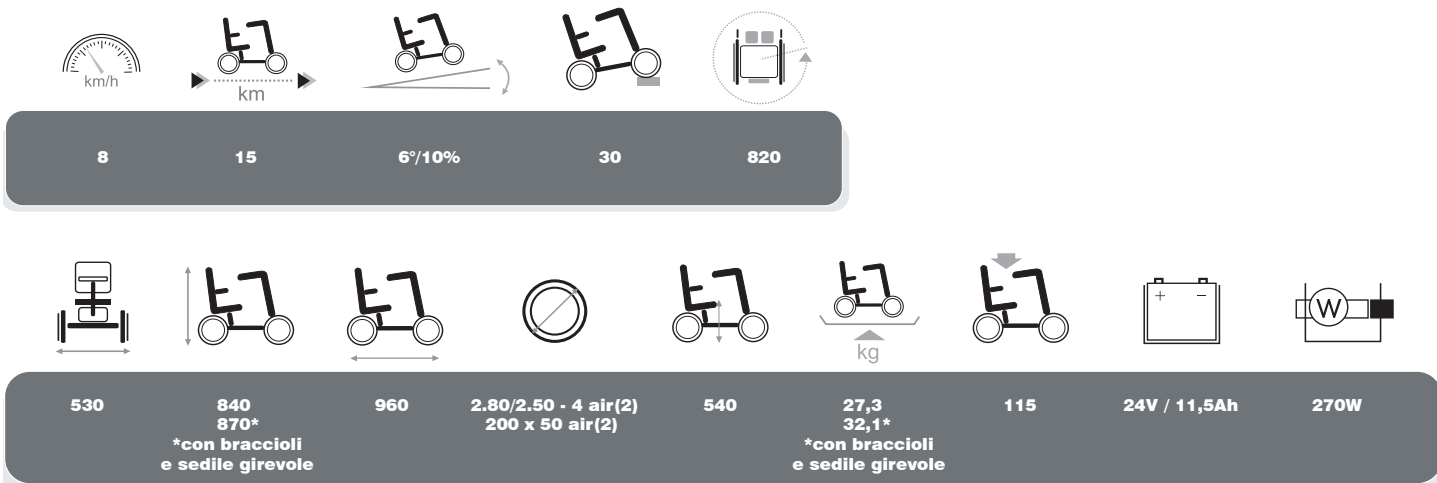

Batteria al litio asportabile con chiave antifurto

Ruote gonfiabili

Modello illustrato solo per scopi illustrativi. Alcune caratteristiche possono essere optional.

Mobilità illimitata

Dati tecnici Sedna

Misure in mm, pesi in kg. Sono possibili delle differenze nelle dimensioni e nel peso (15 mm., 1,5 kg e 1,5°) il range è calcolato alle migliori condizioni in conformità con gli standard europei. Velocità ed autonomia possono variare (ca. 15%).

PIEGA, CAPOVOLGI E TRASPORTA

PASSO 1

PASSO 2

PASSO 3

Lo scooter Sedna è lo scooter da trasporto perfetto. Leggero, compatto e pieghevole, facile da trasportare come fosse una valigia da viaggio su barche, in treno o aereo (compresa la sua batteria!). Ideale per brevi distanze e maneggevole, consente di muoversi in stanze piccole, ristoranti e negozi.